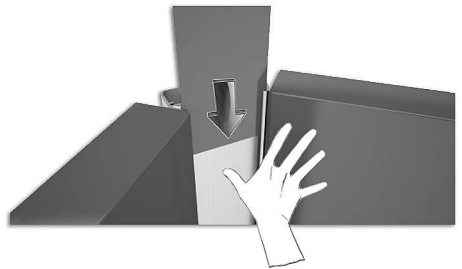

PERSONALIZABLE MEDIANTE LAMINA PLANA
CUSTOM WITH PLANE SHEET

Lámina decorativa: Ancho 31 mm. Grueso < 3 mm.
Decorative Sheet: Width 31 mm. Thickness < 3 mm.

Al unir bisagras desiguales, intercambiar la decoración
When joining different hinges, please exchange decoration

Disponibles tira de 2,40 m. para decoración completa (sin junta)
2,40 m. strip available for complete decoration with no joint.