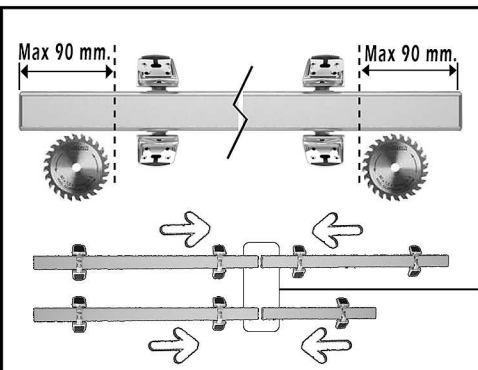

PERSONALIZABLE MEDIANTE LAMINA PLANA
CUSTOM WITH PLANE SHEET

Lámina decorativa: Ancho 31 mm. Grueso < 3 mm.
Decorative Sheet: Width 31 mm. Thickness < 3 mm.

Al unir bisagras desiguales, intercambiar la decoración
When joining different hinges, please exchange decoration

Disponibles tira de 2,40 m. para decoración completa (sin junta)
2,40 m. strip available for complete decoration with no joint.