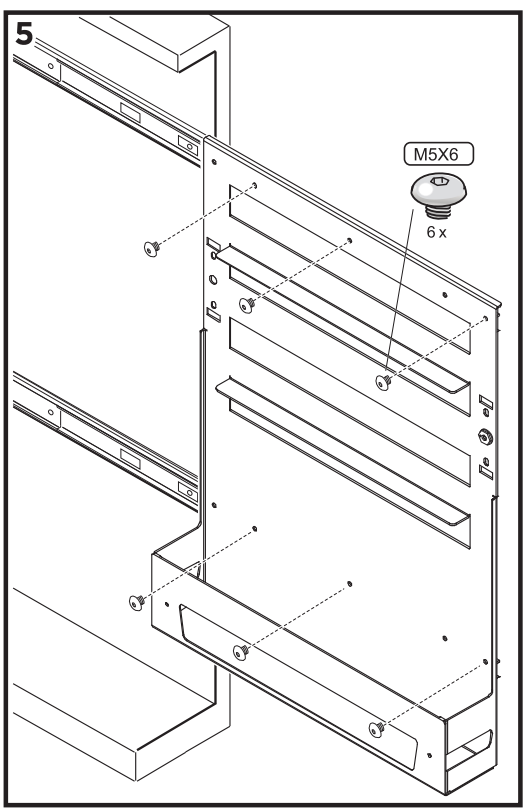

# SOUS-CHEF SLIM

montaggio su lato interno DESTRO  
 mounting on RIGHT inner side  
 montage sur le côté intérieur DROIT

SOUS-CHEF SLIM montaggio su lato interno SINISTRO  
 mounting on LEFT inner side  
 montage sur le côté intérieur GAUCHE