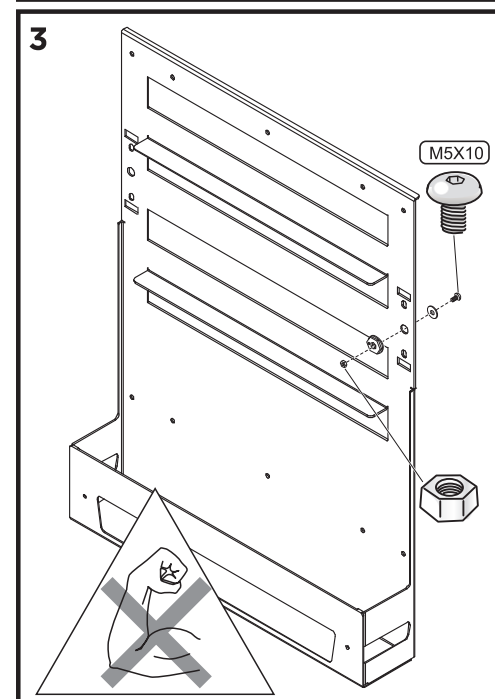

# SOUS-CHEF SLIM

montaggio su lato interno DESTRO  
 mounting on RIGHT inner side  
 montage sur le côté intérieur DROIT

SOUS-CHEF SLIM montaggio su lato interno SINISTRO  
 mounting on LEFT inner side  
 montage sur le côté intérieur GAUCHE