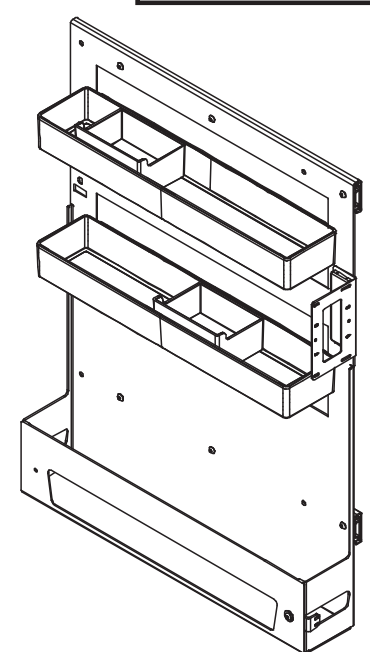

# SOUS-CHEF SLIM

montaggio su lato interno DESTRO  
 mounting on RIGHT inner side  
 montage sur le côté intérieur DROIT

SOUS-CHEF SLIM montaggio su lato interno SINISTRO  
 mounting on LEFT inner side  
 montage sur le côté intérieur GAUCHE