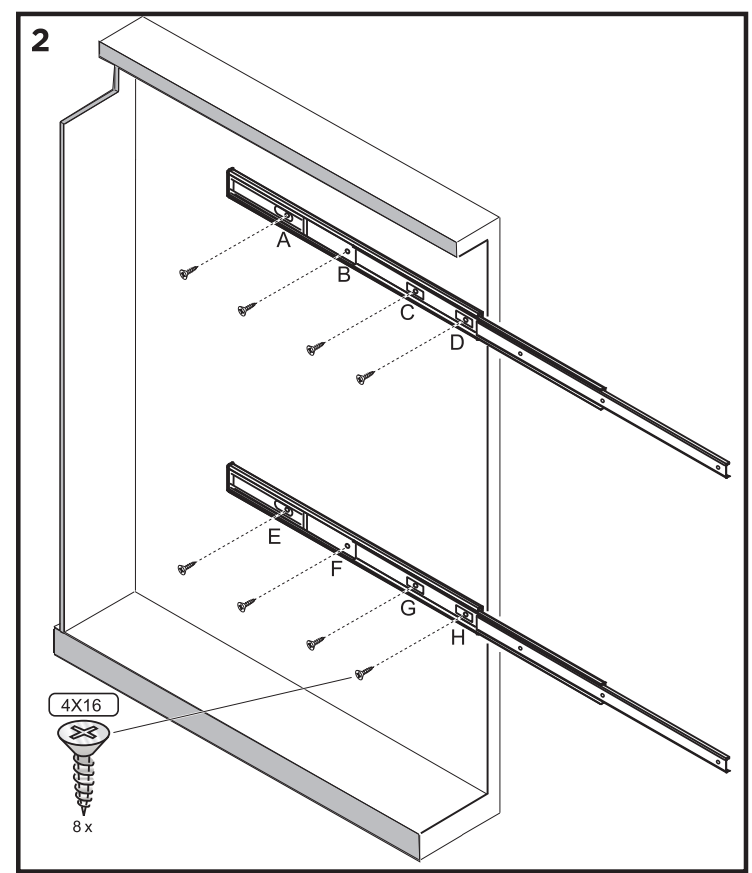

# SOUS-CHEF SLIM

montaggio su lato interno DESTRO  
 mounting on RIGHT inner side  
 montage sur le côté intérieur DROIT

SOUS-CHEF SLIM montaggio su lato interno SINISTRO  
 mounting on LEFT inner side  
 montage sur le côté intérieur GAUCHE