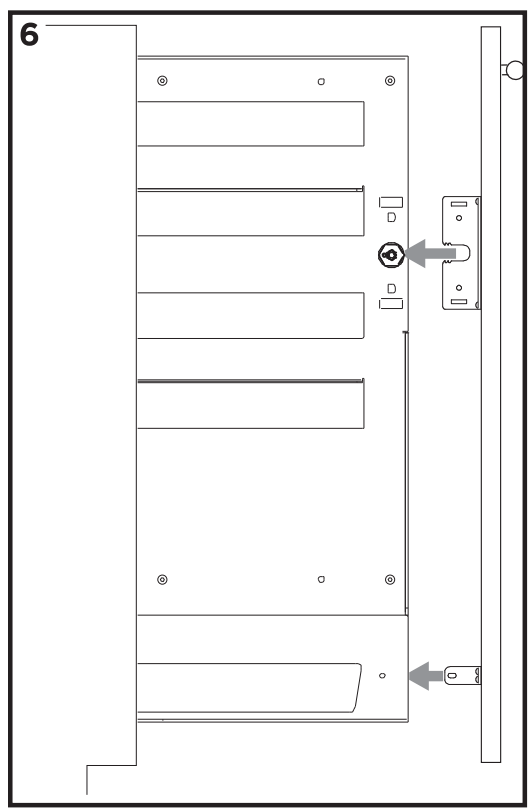

# SOUS-CHEF SLIM

montaggio su lato interno DESTRO  
 mounting on RIGHT inner side  
 montage sur le côté intérieur DROIT

SOUS-CHEF SLIM montaggio su lato interno SINISTRO  
 mounting on LEFT inner side  
 montage sur le côté intérieur GAUCHE