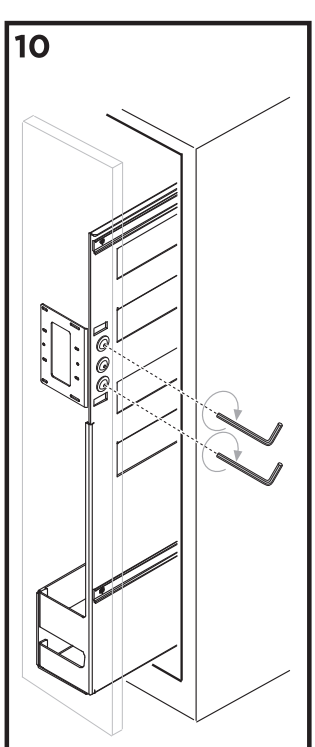

# SOUS-CHEF SLIM

montaggio su lato interno DESTRO  
 mounting on RIGHT inner side  
 montage sur le côté intérieur DROIT

SOUS-CHEF SLIM montaggio su lato interno SINISTRO  
 mounting on LEFT inner side  
 montage sur le côté intérieur GAUCHE