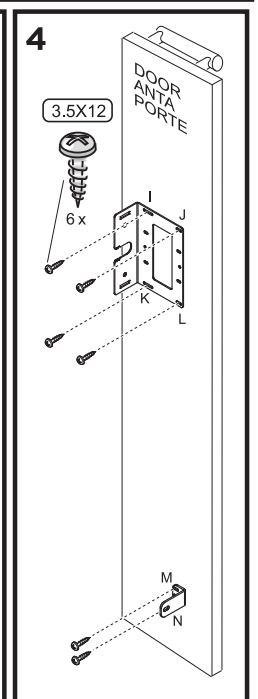

# SOUS-CHEF SLIM

montaggio su lato interno DESTRO  
 mounting on RIGHT inner side  
 montage sur le côté intérieur DROIT

SOUS-CHEF SLIM montaggio su lato interno SINISTRO  
 mounting on LEFT inner side  
 montage sur le côté intérieur GAUCHE