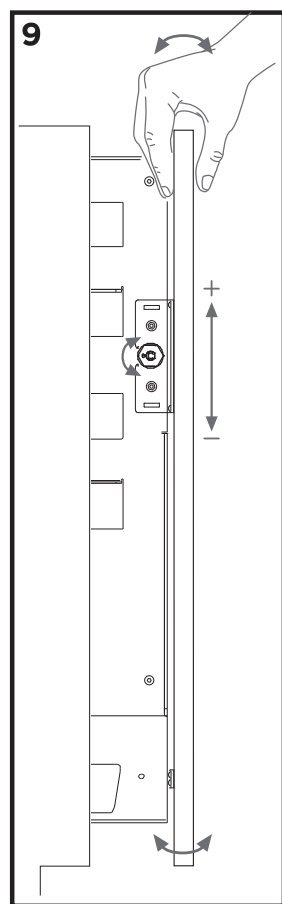

# SOUS-CHEF SLIM

montaggio su lato interno DESTRO  
 mounting on RIGHT inner side  
 montage sur le côté intérieur DROIT

SOUS-CHEF SLIM montaggio su lato interno SINISTRO  
 mounting on LEFT inner side  
 montage sur le côté intérieur GAUCHE