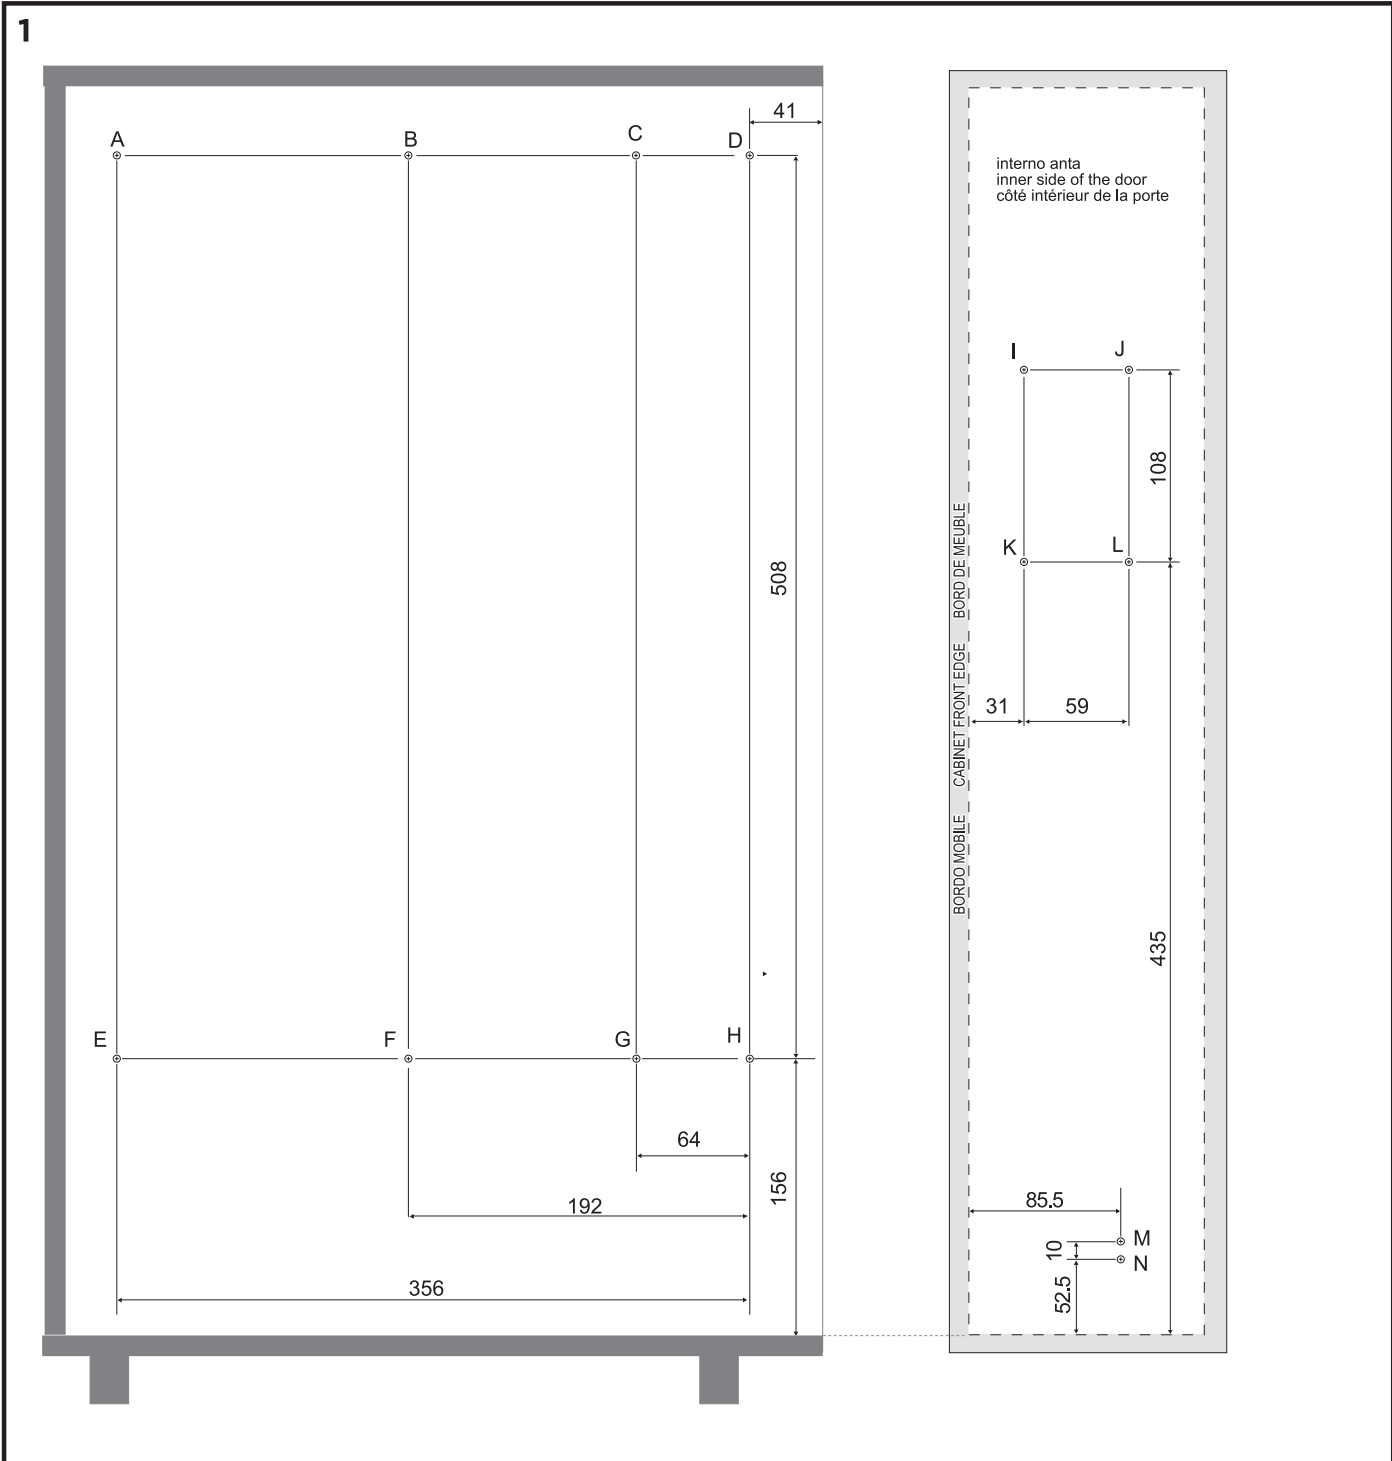

# SOUS-CHEF SLIM

montaggio su lato interno DESTRO  
 mounting on RIGHT inner side  
 montage sur le côté intérieur DROIT

SOUS-CHEF SLIM montaggio su lato interno SINISTRO  
 mounting on LEFT inner side  
 montage sur le côté intérieur GAUCHE