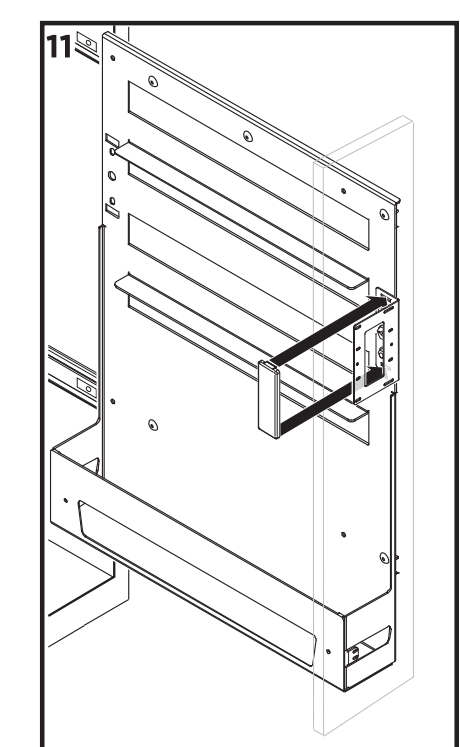

# SOUS-CHEF SLIM

montaggio su lato interno DESTRO  
 mounting on RIGHT inner side  
 montage sur le côté intérieur DROIT

SOUS-CHEF SLIM montaggio su lato interno SINISTRO  
 mounting on LEFT inner side  
 montage sur le côté intérieur GAUCHE