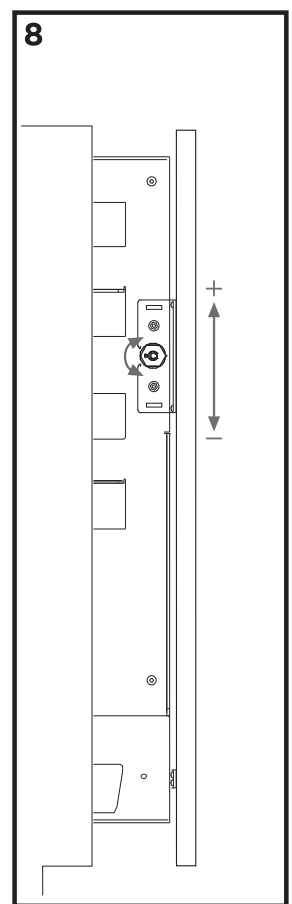

# SOUS-CHEF SLIM

montaggio su lato interno DESTRO  
 mounting on RIGHT inner side  
 montage sur le côté intérieur DROIT

SOUS-CHEF SLIM montaggio su lato interno SINISTRO  
 mounting on LEFT inner side  
 montage sur le côté intérieur GAUCHE