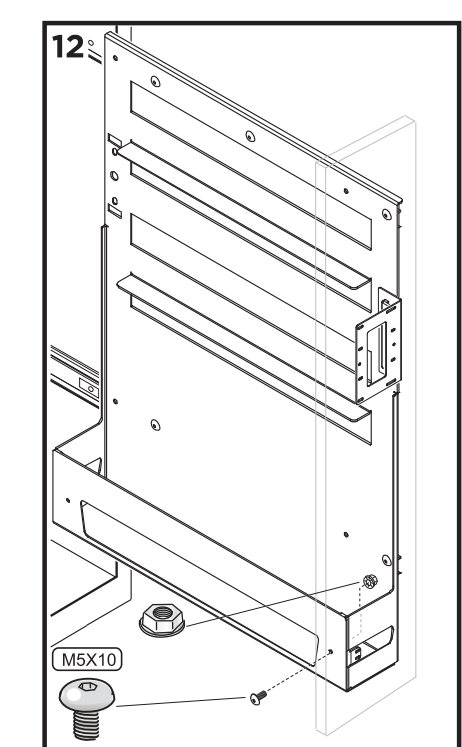

# SOUS-CHEF SLIM

montaggio su lato interno DESTRO  
 mounting on RIGHT inner side  
 montage sur le côté intérieur DROIT

SOUS-CHEF SLIM montaggio su lato interno SINISTRO  
 mounting on LEFT inner side  
 montage sur le côté intérieur GAUCHE