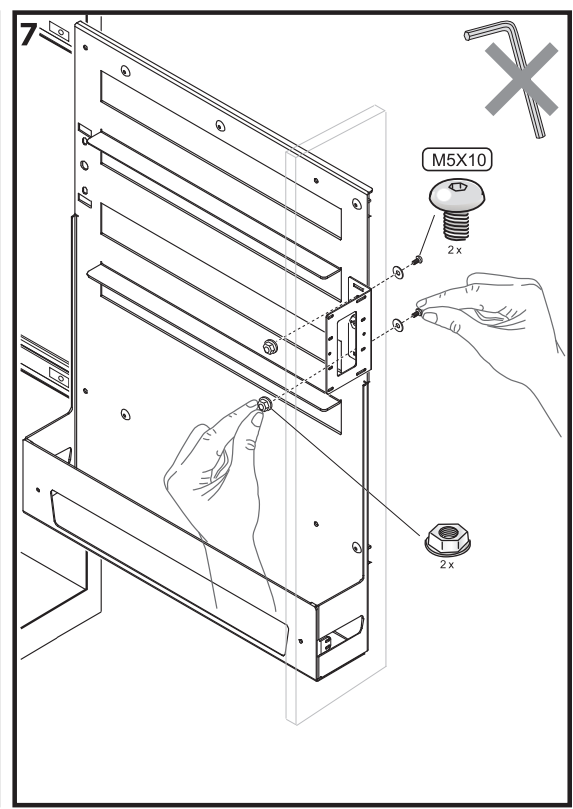

# SOUS-CHEF SLIM

montaggio su lato interno DESTRO  
 mounting on RIGHT inner side  
 montage sur le côté intérieur DROIT

SOUS-CHEF SLIM montaggio su lato interno SINISTRO  
 mounting on LEFT inner side  
 montage sur le côté intérieur GAUCHE